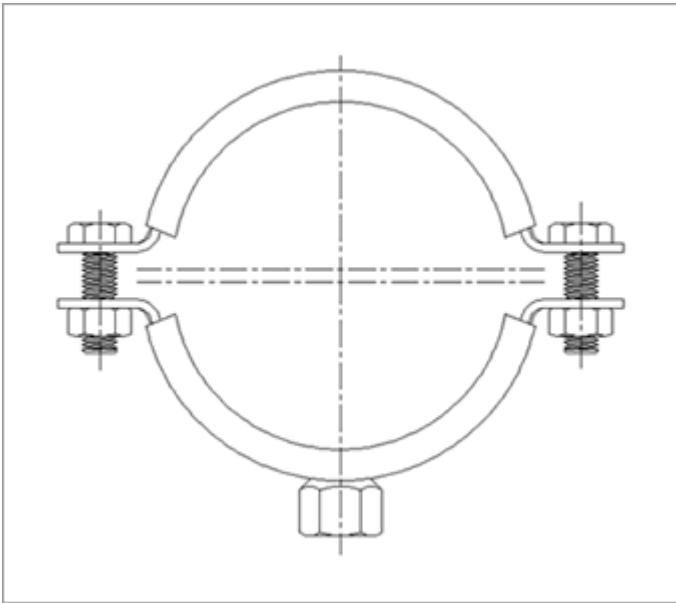

Somunlu Doğalgaz Kelepçesi®

Kod No	Ölçü (inch)	Sıkma Aralığı (mm)	Askı Somunu	Anahtar Ağızı	Bant (mm)	Bağlantı Vidası	Koli Miktarı
DG01-01	3/8"	16-20	M8	13	1,2×22	M5×20	250
DG01-02	1/2"	20-24	M8	13	1,2×22	M5×20	200
DG01-03	3/4"	25-29	M8	13	1,2×22	M5×20	150
DG01-04	1"	32-36	M8	13	1,5×22	M5×20	100
DG01-05	1 1/4"	40-46	M8	13	1,5×22	M5×20	100
DG01-06	1 1/2"	48-53	M8	13	1,5×22	M5×20	80
DG01-07	2"	60-65	M8	13	1,5×22	M5×20	50

Kod No	Ölçü(inch)	Sıkma Aralığı (mm)	Askı Somunu	Anahtar Ağızı	Bant (mm)	Bağlantı Vidası	Koli Miktarı
DG03-01	2 1/2"	75-81	M10	17	2×25	M8×25	100
DG03-02	3"	86-92	M10	17	2×25	M8×25	90
DG03-03	4"	112-117	M10	17	2×25	M8×25	75
DG03-04	5"	139-144	M10	17	2×25	M8×25	50
DG03-05	6"	168-173	M10	17	2×25	M8×25	45
DG03-06	8"	219-224	M10	17	2×25	M8×25	30
DG03-07	10"	268-273	M10	17	2×25	M8×25	24