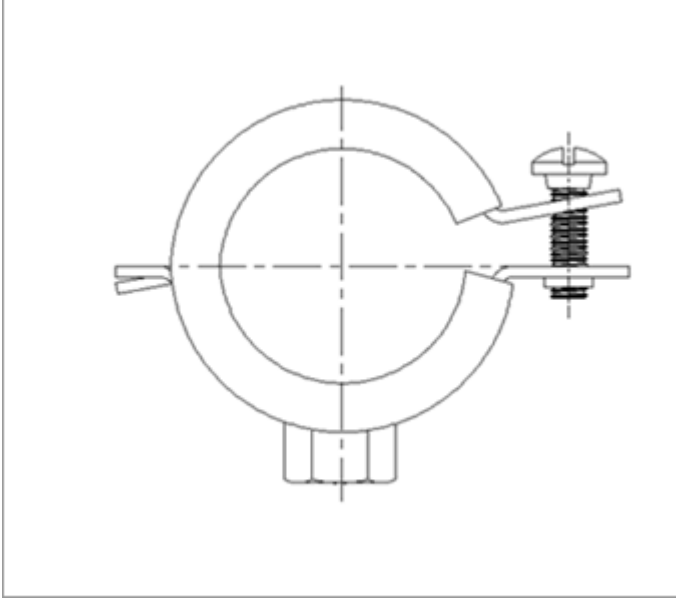

Somunlu Doğalgaz Kelepçesi®

Kod No	Ölçü (inch)	Sıkma Aralığı (mm)	Askı Somunu	Anahtar Ağızı	Bant (mm)	Bağlantı Vidası	Koli Miktarı
DG01-01	3/8"	16-20	M8	13	1,2×22	M5×20	250
DG01-02	1/2"	20-24	M8	13	1,2×22	M5×20	200
DG01-03	3/4"	25-29	M8	13	1,2×22	M5×20	150
DG01-04	1"	32-36	M8	13	1,5×22	M5×20	100
DG01-05	1 1/4"	40-46	M8	13	1,5×22	M5×20	100
DG01-06	1 1/2"	48-53	M8	13	1,5×22	M5×20	80
DG01-07	2"	60-65	M8	13	1,5×22	M5×20	50

Kod No	Ölçü(inch)	Sıkma Aralığı (mm)	Askı Somunu	Anahtar Ağızı	Bant (mm)	Bağlantı Vidası	Koli Miktarı
DG03-01	2 1/2"	75-81	M10	17	2×25	M8×25	100
DG03-02	3"	86-92	M10	17	2×25	M8×25	90
DG03-03	4"	112-117	M10	17	2×25	M8×25	75
DG03-04	5"	139-144	M10	17	2×25	M8×25	50
DG03-05	6"	168-173	M10	17	2×25	M8×25	45
DG03-06	8"	219-224	M10	17	2×25	M8×25	30
DG03-07	10"	268-273	M10	17	2×25	M8×25	24