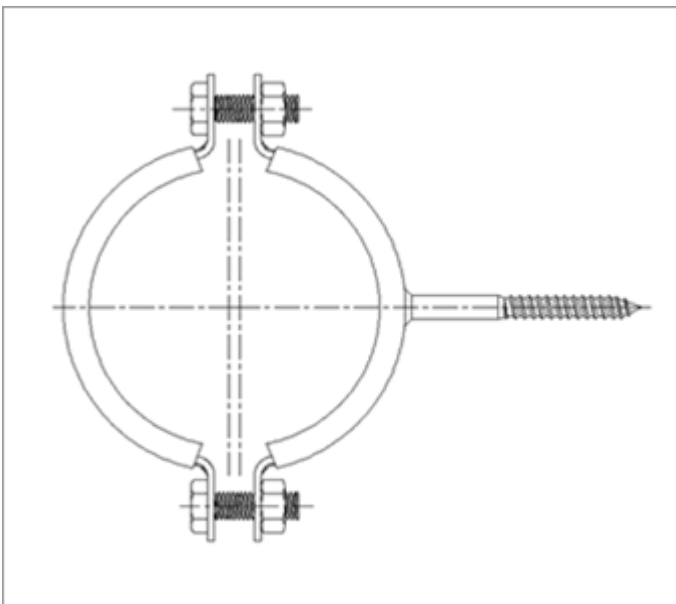

# Trifonlu Doğalgaz Kelepçesi®

Kod No	Ölçü (inch)	Sıkma Aralığı (mm)	Trifon Uzunluğu (mm)	Bant (mm)	Bağlantı Vidası	Koli Miktarı
DG02-01	3/8"	16-20	7×67	1,2×22	M5×20	200
DG02-02	1/2"	20-24	7×67	1,2×22	M5×20	150
DG02-03	3/4"	25-29	7×67	1,2×22	M5×20	100
DG02-04	1"	32-36	7×67	1,5×22	M5×20	100
DG02-05	1 1/4"	40-46	7×67	1,5×22	M5×20	60
DG02-06	1 1/2"	48-53	7×67	1,5×22	M5×20	50
DG02-07	2"	60-65	7×67	1,5×22	M5×20	40

Kod No	Ölçü (inch)	Sıkma Aralığı (mm)	Trifon Uzunluğu (mm)	Bant (mm)	Bağlantı Vidası	Koli Miktarı
DG02-08	2 1/2"	75-81	7×67	2×25	M8×25	100

## Materyaller

Bant Lastik	Malzeme No=1.0330 (DC01 Çelik) EPDM (Siyah) 50 -55 Shore
----------------	---