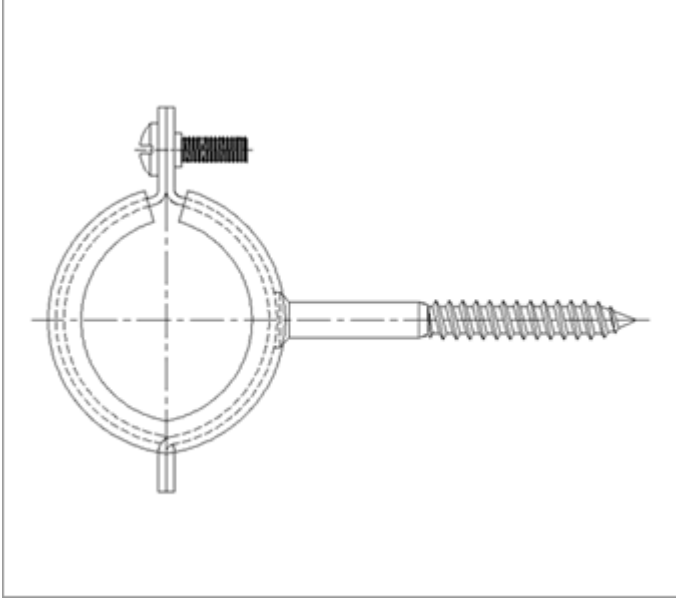

# Trifonlu Doğalgaz Kelepçesi®

Kod No	Ölçü (inch)	Sıkma Aralığı (mm)	Trifon Uzunluğu (mm)	Bant (mm)	Bağlantı Vidası	Koli Miktarı
DG02-01	3/8"	16-20	7×67	1,2×22	M5×20	200
DG02-02	1/2"	20-24	7×67	1,2×22	M5×20	150
DG02-03	3/4"	25-29	7×67	1,2×22	M5×20	100
DG02-04	1"	32-36	7×67	1,5×22	M5×20	100
DG02-05	1 1/4"	40-46	7×67	1,5×22	M5×20	60
DG02-06	1 1/2"	48-53	7×67	1,5×22	M5×20	50
DG02-07	2"	60-65	7×67	1,5×22	M5×20	40

Kod No	Ölçü (inch)	Sıkma Aralığı (mm)	Trifon Uzunluğu (mm)	Bant (mm)	Bağlantı Vidası	Koli Miktarı
DG02-08	2 1/2"	75-81	7×67	2×25	M8×25	100