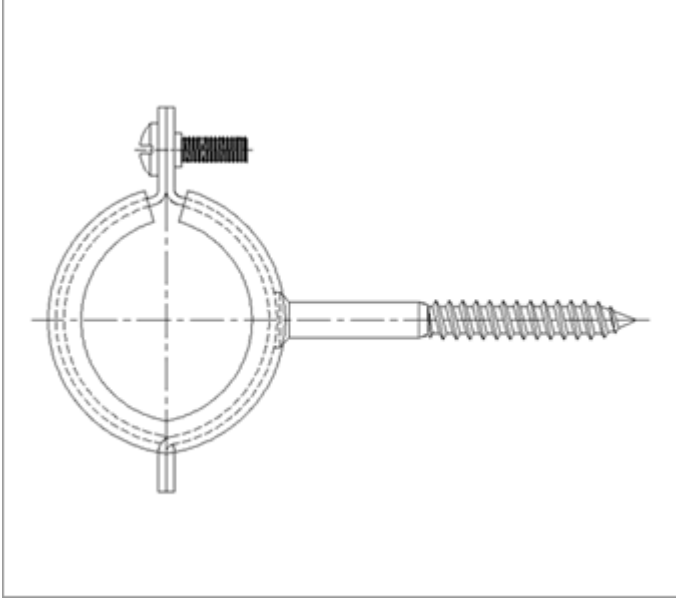

Uzun Trifonlu Doğalgaz Kelepçesi®

Kod No	Ölçü (inch)	Sıkma Aralığı (mm)	Trifon Uzunluğu (mm)	Bant (mm)	Bağlantı Vidası	Koli Miktarı
DG02-01	3/8"	16-20	7×100	1,2×22	M5×20	200
DG02-02	1/2"	20-24	7×100	1,2×22	M5×20	150
DG02-03	3/4"	25-29	7×100	1,2×22	M5×20	100
DG02-04	1"	32-36	7×100	1,5×22	M5×20	100
DG02-05	1 1/4"	40-46	7×100	1,5×22	M5×20	60
DG02-06	1 1/2"	48-53	7×100	1,5×22	M5×20	50
DG02-07	2"	60-65	7×100	1,5×22	M5×20	40

Kod No	Ölçü (inch)	Sıkma Aralığı (mm)	Trifon Uzunluğu (mm)	Bant (mm)	Bağlantı Vidası	Koli Miktarı
DG02-08	2 1/2"	75-81	7×100	2×25	M8×25	90

Materyaller

Bant	Malzeme No=1.0330 (DC01 Çelik)
Lastik	EPDM (Siyah) 50 -55 Shore