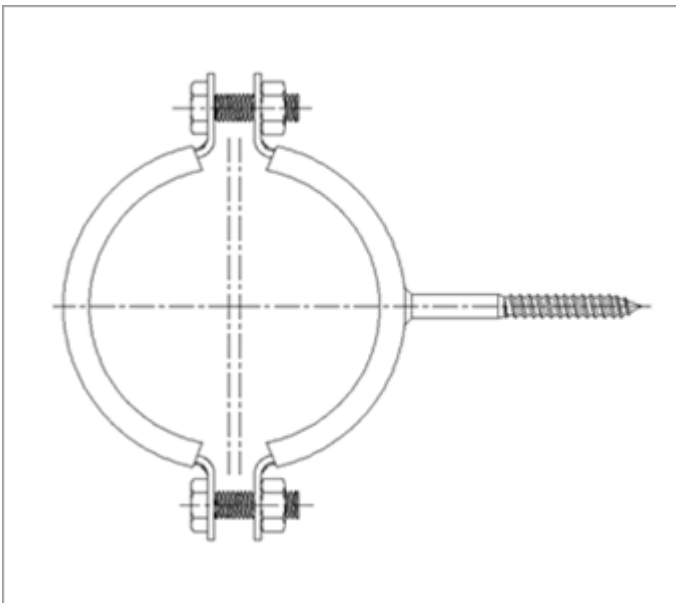

Uzun Trifonlu Doğalgaz Kelepçesi®

Kod No	Ölçü (inch)	Sıkma Aralığı (mm)	Trifon Uzunluğu (mm)	Bant (mm)	Bağlantı Vidası	Koli Miktarı
DG02-01	3/8"	16-20	7×100	1,2×22	M5×20	200
DG02-02	1/2"	20-24	7×100	1,2×22	M5×20	150
DG02-03	3/4"	25-29	7×100	1,2×22	M5×20	100
DG02-04	1"	32-36	7×100	1,5×22	M5×20	100
DG02-05	1 1/4"	40-46	7×100	1,5×22	M5×20	60
DG02-06	1 1/2"	48-53	7×100	1,5×22	M5×20	50
DG02-07	2"	60-65	7×100	1,5×22	M5×20	40

Kod No	Ölçü (inch)	Sıkma Aralığı (mm)	Trifon Uzunluğu (mm)	Bant (mm)	Bağlantı Vidası	Koli Miktarı
DG02-08	2 1/2"	75-81	7×100	2×25	M8×25	90

Materyaller

Bant	Malzeme No=1.0330 (DC01 Çelik)
Lastik	EPDM (Siyah) 50 -55 Shore